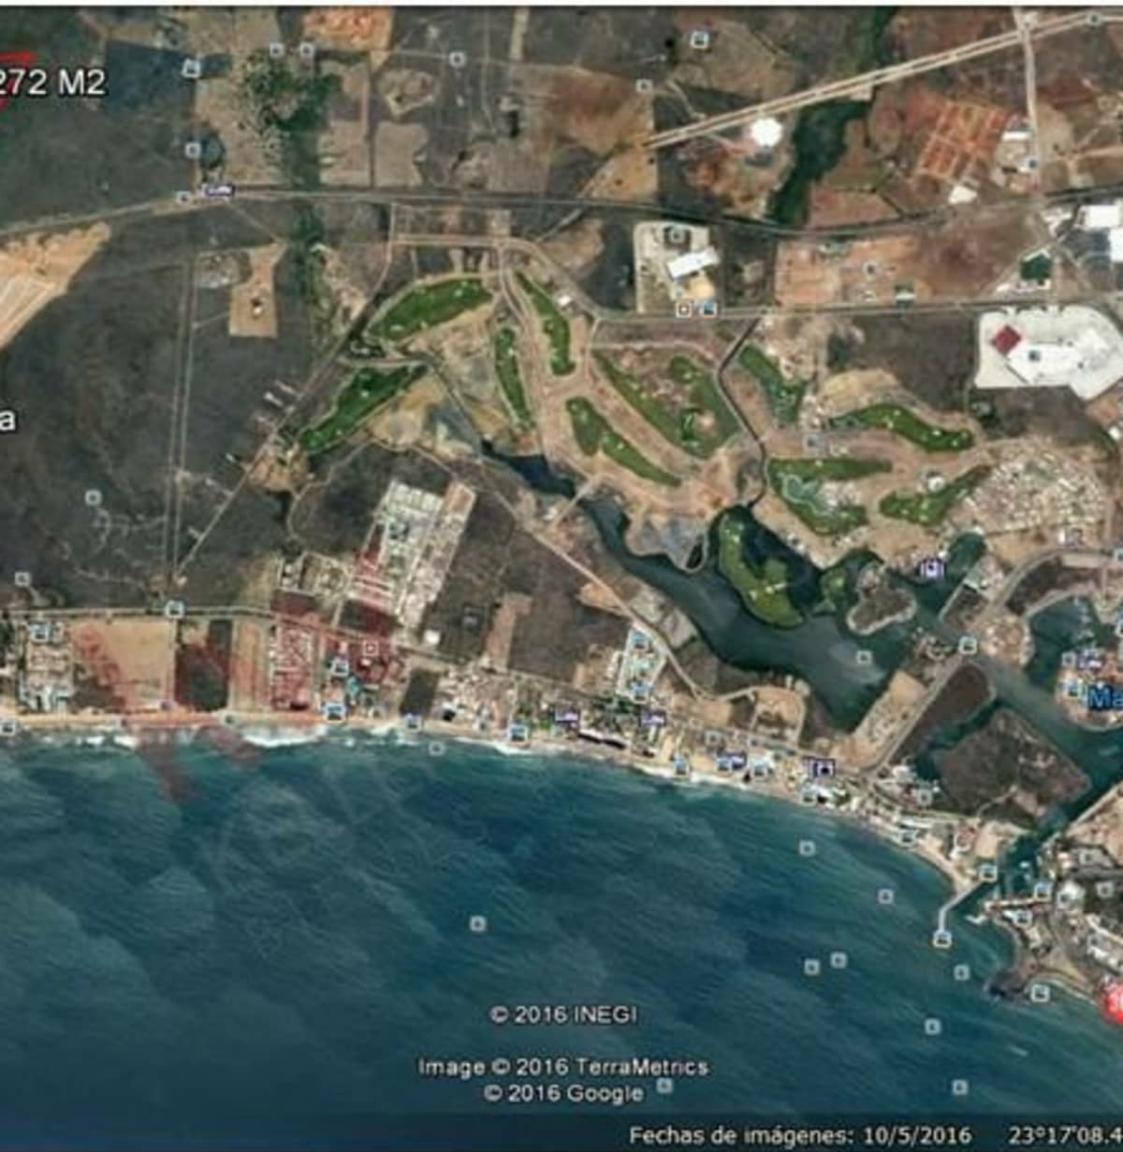

# Carretera Habal - Cerritos S/N

Other

Florida

Carretera Habal, Mazatlán, Sinaloa, 82270

# Carretera Habal - Cerritos S/N

Carretera Habal, Mazatlán, Sinaloa, 82270

价格: 根据要求报价

次数  
卧室

-

在 SQ FT.  
地

1,854,319

参考  
个